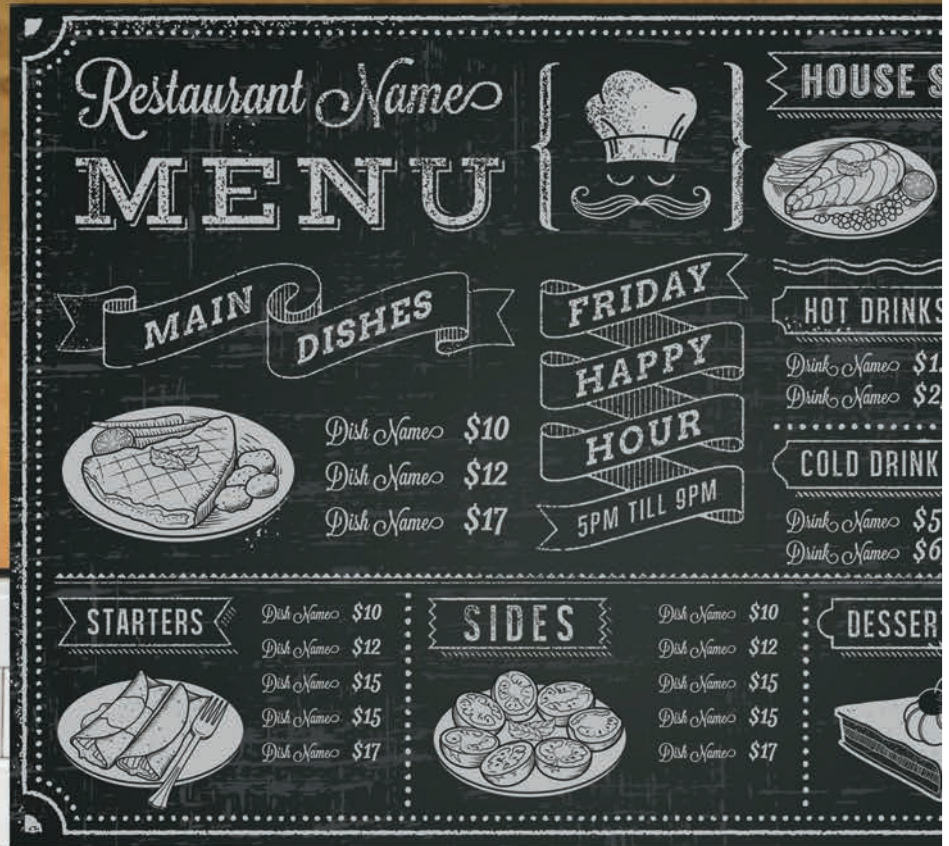

VICTORIAN DIAMOND WHITE GLOSSY .7,5x15/3" x6"