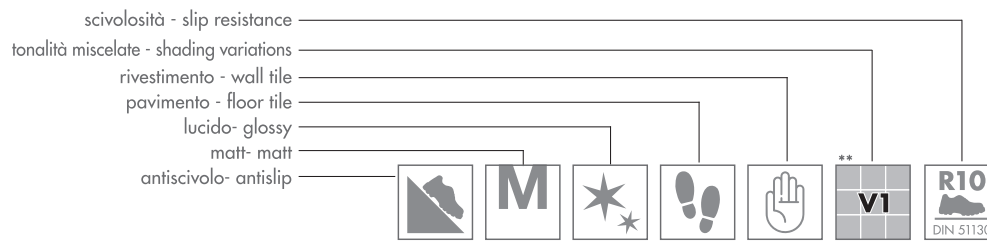

tozzetto diamond 7,5x7,5/3"x3"

-  white glossy **cvi-045**
 -  ivory glossy **cvi-047**
 -  black glossy **cvi-046**
- PZ.BOX 64
- **SP60**

Simbologia - symbols

* i colori e le strutture dei prodotti fotografati sono da ritenersi puramente indicativi.
 * colours and textures of photographed products must be considered merely indicative.